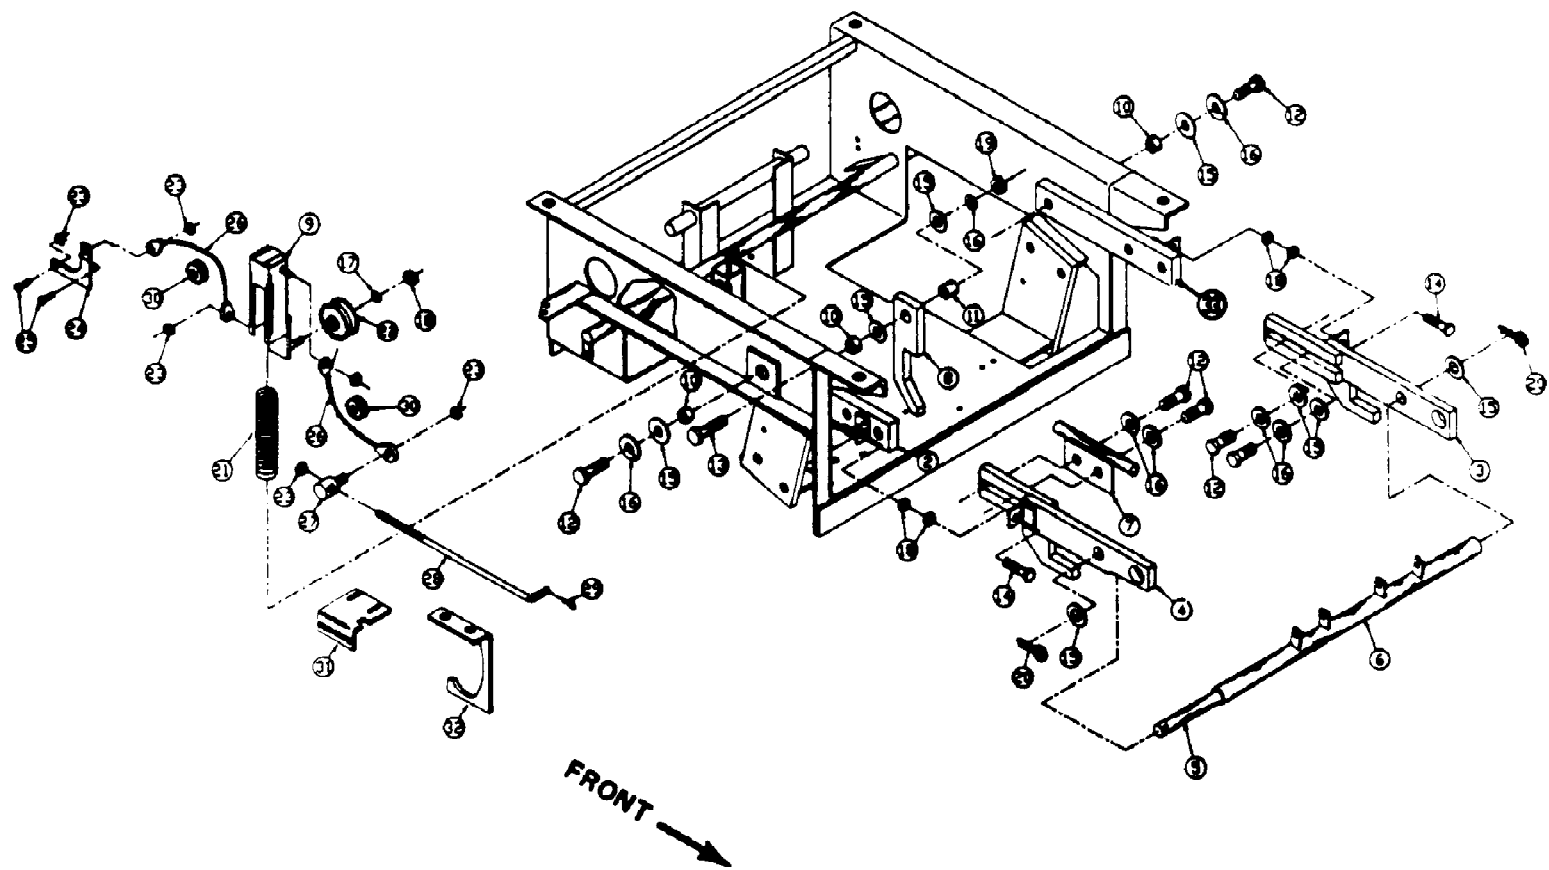

131-013-190 FR-1800 (1991)
Agri-Fab Sundstrand Base Assembly

131-013-190 FR-1800 (1991)
Agri-Fab Sundstrand Base Assembly

Page 17 of 51

Ref #	Part Number	Qty	S/P/F	Description
	WD-114-0000	1		Bage, SA 0
2	WD-301-0024	1		Deck Arm
3	WD-300-0023L.H.	1		Deck Arm, Front, LH
4	WD-300-0023R.H.	1		Deck Arm, Front, RH
5	WD-300-0022	1		Cross Bar Pin
6	WD-300-0014	1		Cross Bar
7	WD-300-0041	1		Wire Tube
8	WD-111-0023	1		Forward Nose Down Lock
9	WD-114-0003	1		Drive Idler Tube
10	WD-300-0013	3	S	Deck Lift Arm Bushing, Short
11	WD-300-0013	1	S	Deck Lift Aro Bushing
12	WD-900-6129	6		Hex Bolt, 112-13 x 1 1/4", GRS
13	WD-900-6131	1		Hex Bolt, 1/2-13 x 2 1/4", GRS
14	WD-900-6088	2		Hex Tap Bolt, 3/8-16 0 3", GRS
15	WD-900-6128	8		Flatwahr, 1/2"
16	WD-900-6127	7	S	Lockw cher, 1/2"
17	WD-900-6067	1		Lockwasher, 3/8"
18	WD-900-6075	5		Hex Nut, 3/8-16
19	WD-900-6125	3	S	Hex Nut, 1/2-11
20	WD-900-6176	2		Cotter Pin, 1/8" x 1"
21	WD-900-5580	1		Trans Belt Tightener Spring
22	WD-900-2553	1	S	Idler Pulley, 2 1/4" OD
23	WD-900-6027	6		Elastic Stop Nut, 1/4-20
24	WD-114-0014	1		L Brake Linkage
25	WD-900-6031	2		Hex Bolt, 1/4-20 x 1", GRS
26	WD-900-5824	2		Clutch Brak-Cable
27	WD-111-0014	1		Caliper Rod Collar
28	WD-111-0007	1		Caliper Rod
29	WD-900-6175	1		Cotter Pin, 3/32" x 1"
30	WD-900-2554	2		Cable Pulley, 1 1/2" OD
31	WD-114-0010	1		Engine Retainer Bracket
32	WD-114-0011	1		Englne Belt Retainer
33	WD-301-0024L.H.	1		Deck Arm, LH