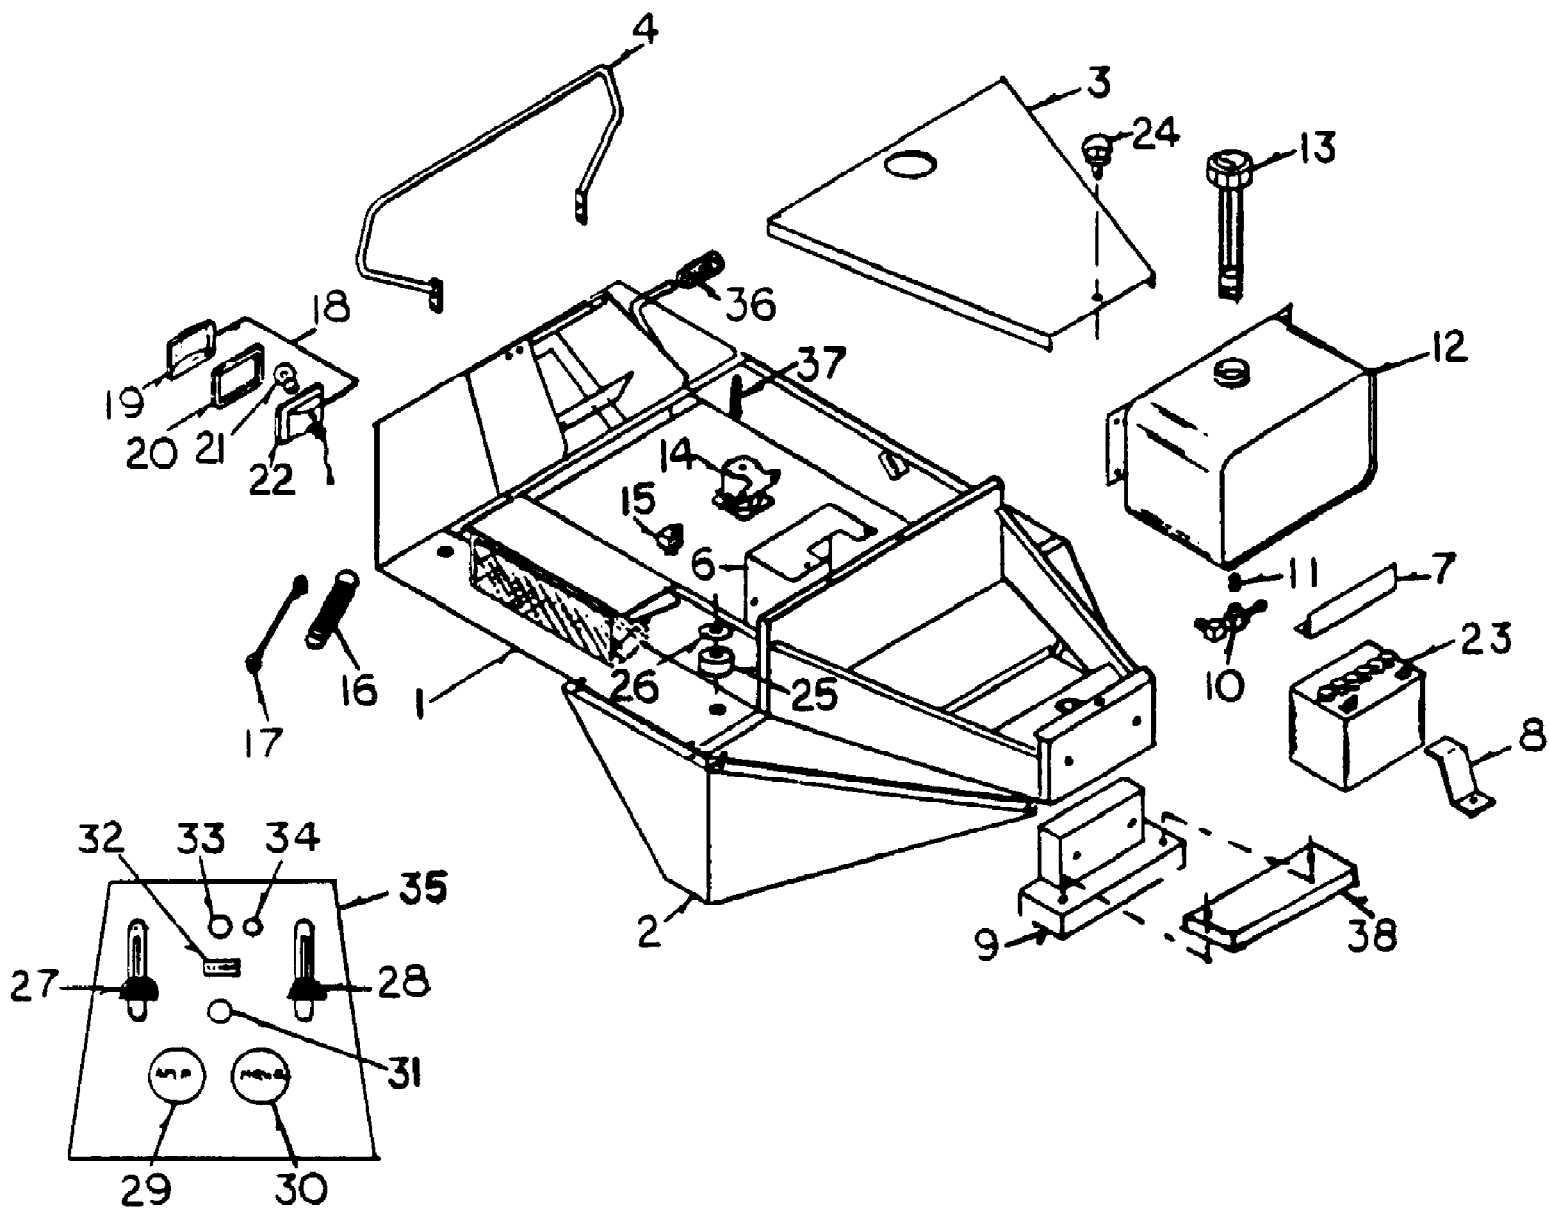

131-013-190 FR-1800 (1991)
Body Assembly

Page 27 of 51

Ref #	Part Number	Qty	S/P/F	Description
1	WD-201-0000	1		Body
2	WD-201-0017	1		Fender, RH
	WD-201-0016	1		Fender, LH (Shown)
3	WD-201-0009	1		Back Cover
4	WD-200-0007	1		Guard Rall
	WD-900-3501	2	S	Bearing
6	WD-213-0001	1		Oil Tank Mount
7	WD-200-0019	1		Hold Down
8	WD-200-0021	1		Battery Post Protector
9	WD-230-0002	1		Tail Weight
10	WD-900-5513	1		Shutoff Valve, Fuel
11	WD-900-5706	1		Nipple, 1/8"
12	WD-900-5533	1		Fuel Tank
13	WD-900-5561	1	S	Fuel Tank Cap w/Gauge
14	WD-900-2005	1		Solenoid
15	WD-900-2037	1	S	Relay
16	WD-900-5516	2		Deck Spring
17	WD-900-5518	2	S	Deck Lift Cable
18	WD-900-2014	2		Light Assembly
19	WD-900-2024	2	S	Lens
20	WD-900-2068	4		Gasket
21	WD-900-2025	2	S	Bulb
22	WD-900-2026	2		Lamp
23	WD-900-2060	1		Battery
24	WD-900-5522	1		Dzus Fastener
25	WD-900-5509	8		Rubber Body Mount
26	WD-200-0015	4		Body Mount Washer
27	WD-900-5508	1		Choke Cable
28	WD-900-5605	1	S	Throttle Cable
29	WD-900-2002	1		Amp Meter
30	WD-900-2023	1	S	Hour Meter
31	WD-900-2003	1	S	Ignition Switch
32	WD-900-2027	1	S	Light Switch
33	WD-900-2028	1	S	Clutch Switch
34	WD-900-2041	1		Oil Light
35	WD-201-00061	1		Dash Board
36	WD-900-5563	1	S	Brake Pedal Pad
37	WD-900-5569	1	S	Spring
38	WD-230-0010	1		Tall Weight, L3 lb. (Opt.)