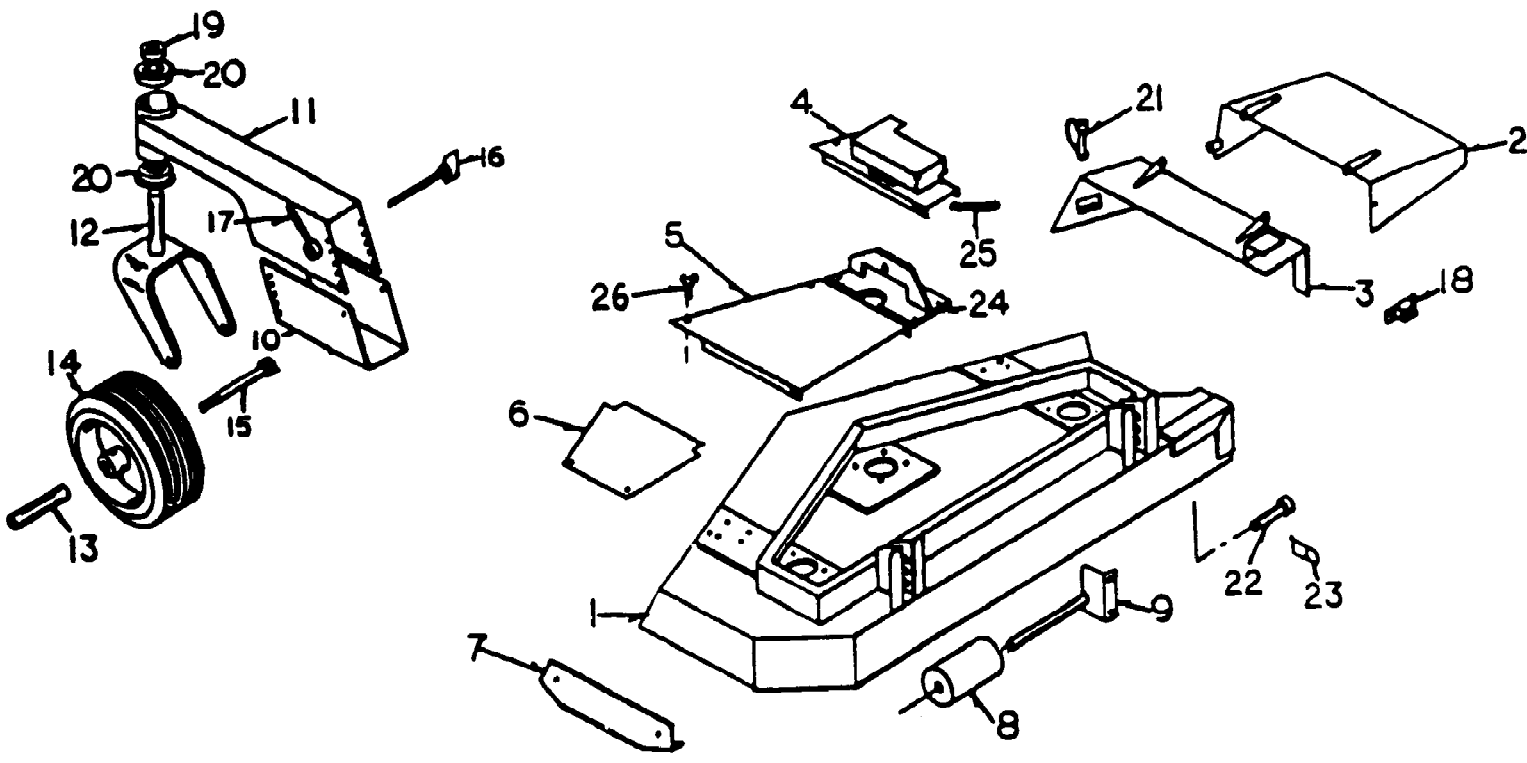

131-013-190 FR-1800 (1991)
42" Deck Parts

131-013-190 FR-1800 (1991)
42" Deck Parts

Page 4 of 51

Ref #	Part Number	Qty	S/P/F	Description
1	WD-310-0000	1		Deck, 42"
2	WD-320-0015	1		Foot Guard
3	WD-320-0016	1		Foot Guard Mount
4	WD-310-0002	1		Pulley Cover
5	WD-310-0003	1		Center Cover
6	WD-300-0001	1		Cover, LH
7	WD-310-0007	1	S	Shoe, LH
8	WD-900-5559	1		Anti-scalp Roller
9	WD-300-0038	1		Shaft & Bracket
10	WD-300-0044	2	S	Gauge Wheel Mbune Bracker
11	WD-300-0043	2		Gauge Wheel Mount
12	WD-320-0018	2		Fork (1800)
	WD-330-0007	2		Fork (2000)
13	WD-320-0008	2		Axle (1800)
	WD-200-0017	2	S	Axle (2000)
14	WD-900-4020	2		Gauge Wheel Assembly (1800)
	WD-900-3510	1	S	Bearing, Wheel Assembly (1800)
	WD-900-4004	2		Gauge Wheel Assembly (2000)
	WD-900-4006	1		Tire, 11 x 4.00-5 (2000)
	WD-900-4005	1		Rim, 5" (2000)
	WD-900-3505	1	S	Bearing, Wheel Assembly (2000)
15	WD-900-6036	1		Axle Bolt (1800)
	WD-900-6133	1	S	Axle Bolt (2000)
16	WD-900-6096	4		Wing Bolt
17	WD-900-6092	4		Handle Nut
18	WD-900-2044	1	S	10 Amp Circuit Breaker
19	WD-900-5510	2		Set Collar, 1"
20	WD-900-3501	4	S	Bearing, 1"
21	WD-900-5615	1		Fast-tatch Pin
22	WD-900-5519	2		Deck Pin
23	WD-900-5520	2		Hair Pin Cotter
24	WD-310-0004	1		Deck Mount
25	WD-900-5562	1		Spring
26	WD-900-6043	4		Thumb Screw, 1/4-20 x 1/2"