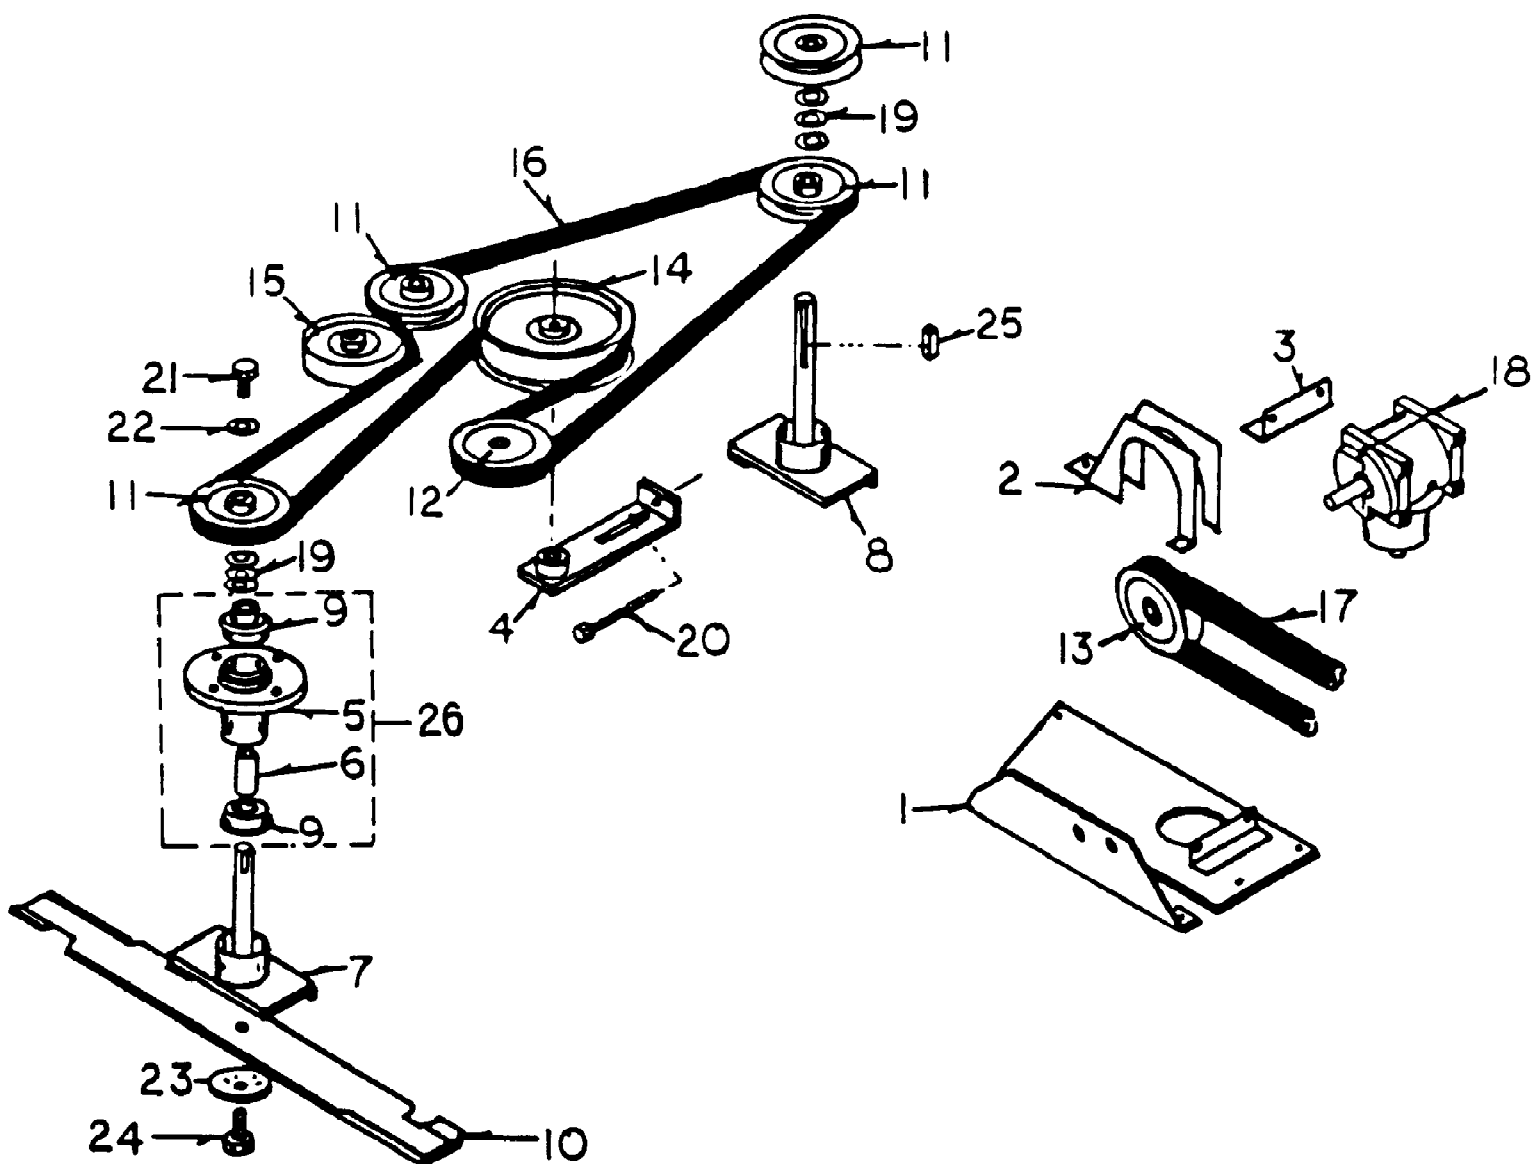

131-013-190 FR-1800 (1991)
52" Deck Drive

Page 5 of 51

131-013-190 FR-1800 (1991)
52" Deck Drive

Page 6 of 51

Ref #	Part Number	Qty	S/P/F	Description
1	WD-321-0001	1		Gearbox Mount
2	WD-311-0002	1		Belt Guard (190-873-190)
	WD-330-0030	1		Belt Guard (190-876-190)
3	WD-310-0006	1		Gearbox Mount Angle
4	WD-330-0012	1		Belt Tightener
5	WD-300-0025	3	S	Spindle Housing
6	WD-300-0027	3	S	Spindle Spacer
7	WD-300-0026	2	S	Spindle Shaft
8	WD-300-0033	1		Spindle Shaft, Long
9	WD-900-3506	6	S	Spindle Bearing
10	WD-900-5814	3	S	Blade
11	WD-900-2511	4	S	Spindle Pulley
12	WD-900-2510	1		Gearbox Pulley, Output
13	WD-900-2525	1	S	Gearbox Pulley, Input (190-873-190)
	WD-900-2543	1		Gearbox Pulley, Input (190-876-190)
14	WD-900-2521	1	S	Idler Pulley, Large
15	WD-900-2522	1	S	Idler Pulley, Small
16	WD-900-3005B	1	S	Deck Belt
17	WD-900-3004	1	S	Deck Drive Belt (190-873-190)
	WD-900-3023	2	S	Deck Drive Belt (190-876-190)
18	WD-900-5842	1	S	Gearbox
19	WD-900-6002	12	S	Spacer Washer
20	WD-900-6034	1		Adjustment Bolt
21	WD-900-6073	3	S	Hex Ny-Lock Bolt, 5/16-24 x 3/4"
22	WD-300-0017	3	S	Washer, 5/16", 10GA
23	WD-900-5534	3	S	Blade Washer
24	WD-900-6080	3	S	Hex Bolt, 3/8-24 x 1 1/4"
25	WD-300-0021	6	S	Key Stock, 3/16"
26	WD-600-0000	1	S	Spindle Housing Assembly (Includes Items 5,6,9)