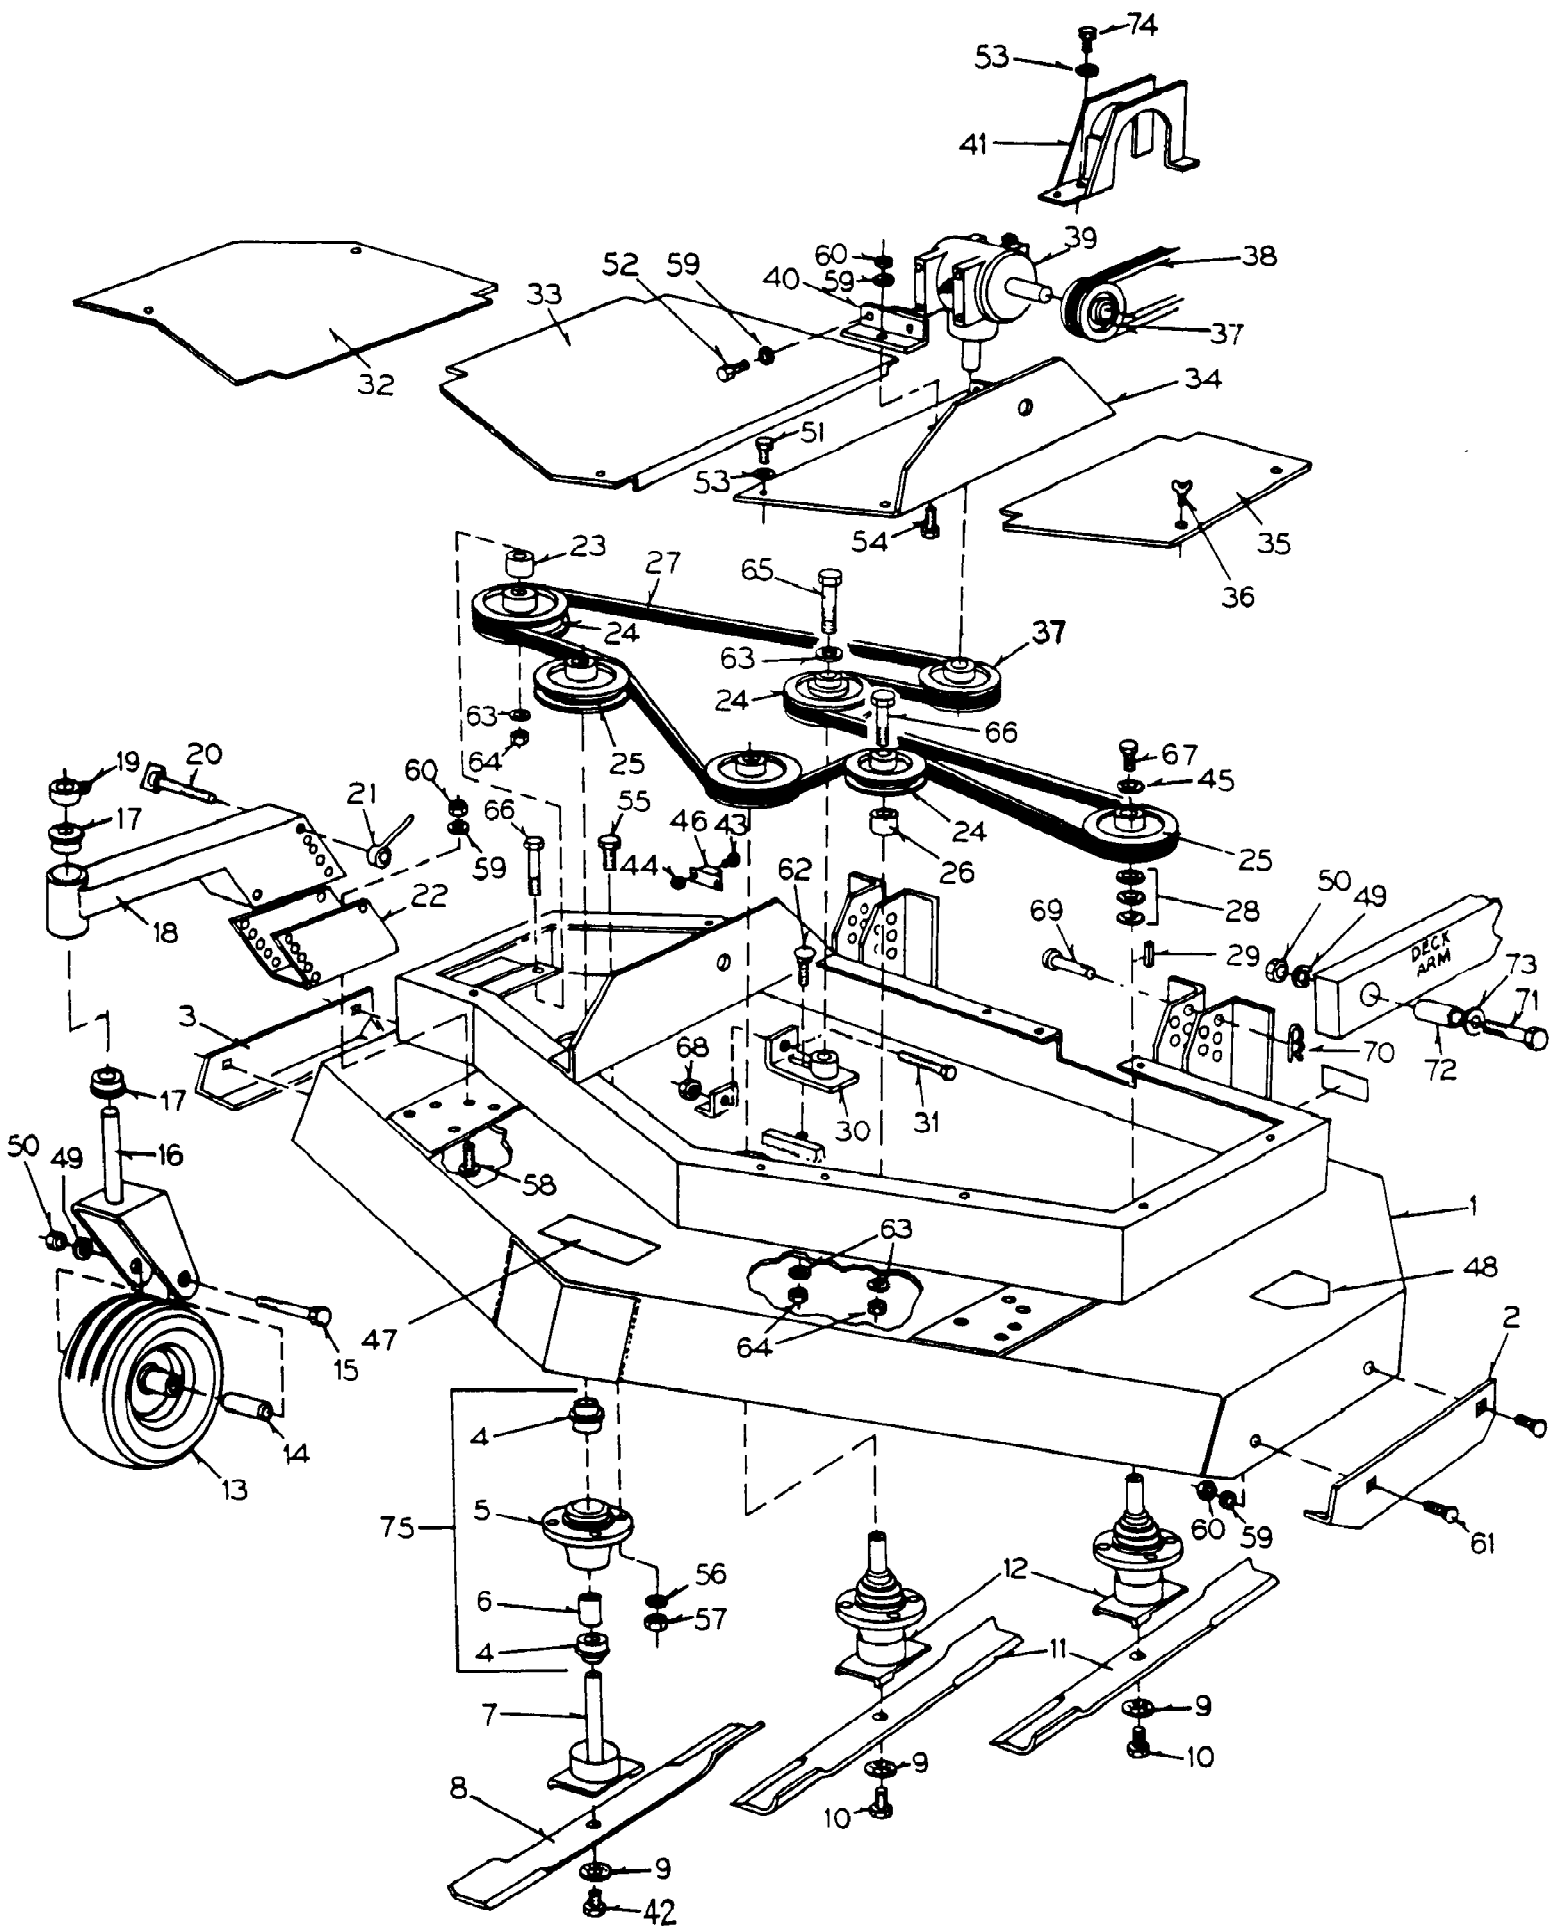

131-013-190 FR-1800 (1991)
52" Deck Parts

131-013-190 FR-1800 (1991)
52" Deck Parts

Page 8 of 51

Ref #	Part Number	Qty	S/P/F	Description
1	WD-320-0000	1		Deck, 52"
2	WD-320-0015	1		Foot Guard
3	WD-320-0016	1		Foot Guard Mount
4	WD-320-0011	1		Pulley Cover
5	WD-320-0002	1		Center Cover
6	WD-320-0001	1		Cover, LH
7	WD-320-0014	1		Shoe, LH
8	WD-900-5559	1		Anti-scalp Roller
9	WD-300-0038	1		Shaft & Bracket
10	WD-300-0044	2	S	Gauge Wheel Mount Bracket
11	WD-300-0043	2		Cauge Wheel Mount
12	WD-330-0007	2		Fork
13	WD-200-0017	2	S	Axle
14	WD-900-4004	2		Gauge Wheel Assembly
	WD-900-4006	1		Tire, 11 x 4.00-5
	WD-900-4005	1		Rim, 5"
	WD-900-3505	1	S	Bearing, Wheel Assembly
15	WD-900-6133	2	S	Axle Bolt
16	WD-900-6096	4		Wing Bolt
17	WD-900-6092	4		Handle Nut
18	WD-900-2044	1	S	10 Amp Circuit Breaker
19	WD-900-5510	2		Set Collar, 1"
20	WD-900-3501	4	S	BearIng, 1"
21	WD-900-5615	1		Fas-tatch Pin
22	WD-900-5519	2		Deck Pin
23	WD-900-5520	2		Hair Pln Cotter
24	WD-900-6043	4		Thumb Screw, 1/4-20 x 1/2"
25	WD-900-6020	1		Wing Screw, 1/4-20 x 1"