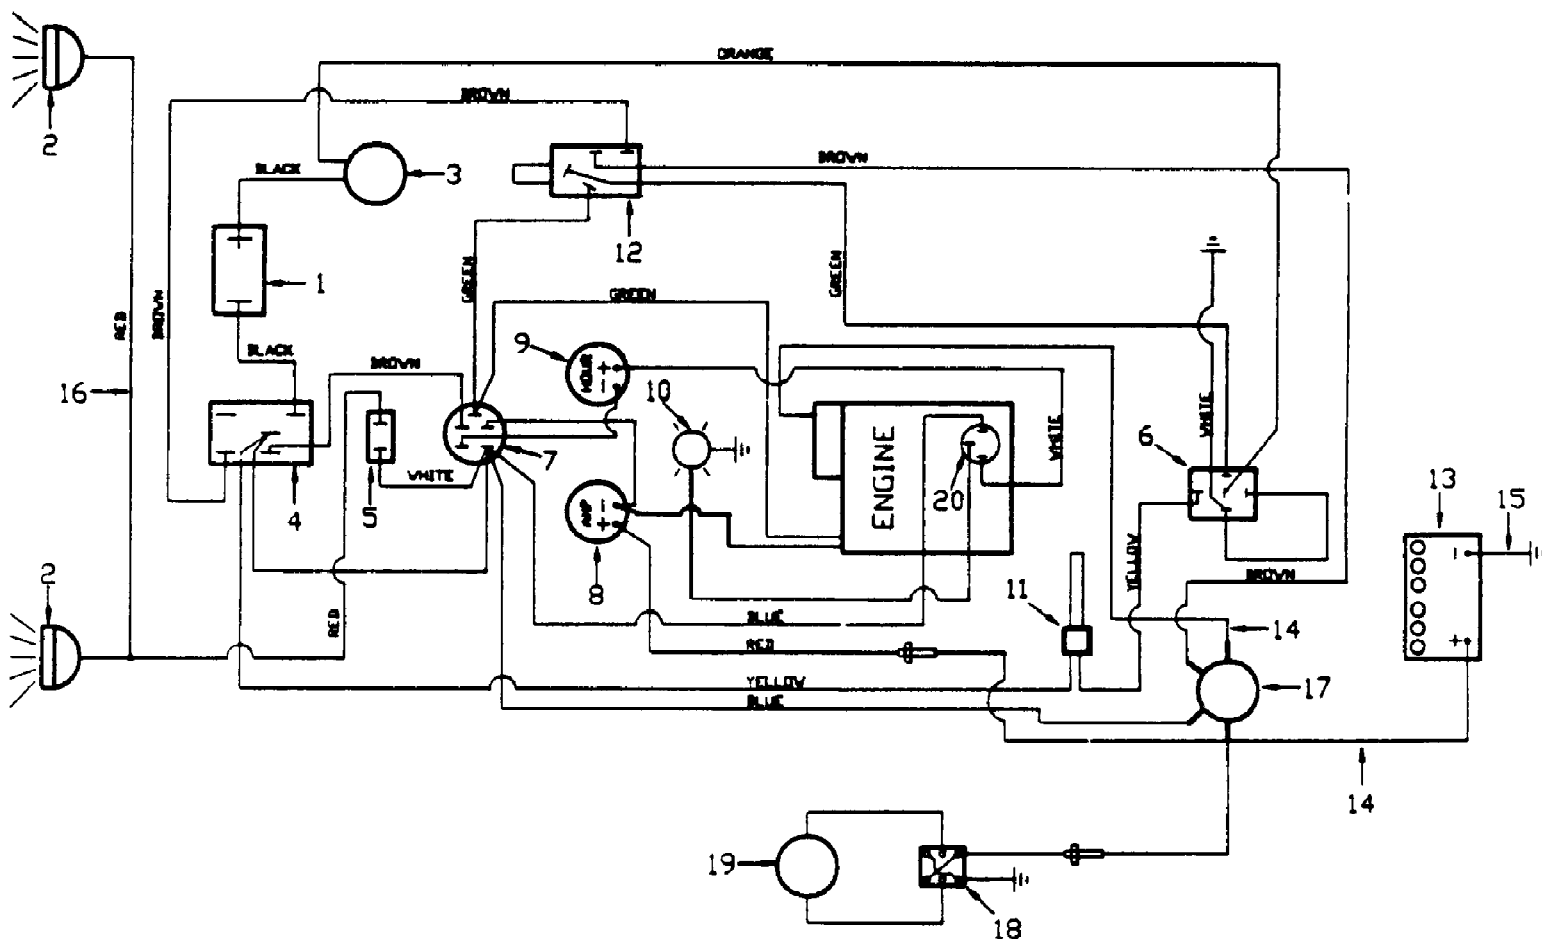

Ref #	Part Number	Qty	S/P/F	Description
1	WD-900-2044	1	S	10 Amp Circuit Breaker
2	WD-900-2014	2		Headlight Assembly
	WD-900-2024	1	S	Len
	WD-900-2025	1	S	Bulb
	WD-900-2060	1		Lamp
	WD-900-2068	1		Headlight Gasket
3	WD-900-5581	1	S	Electric Clutch Assembly
4	WD-900-2028	1	S	PTO Clutch Switch
5	WD-900-2027	1	S	Light Switch
6	WD-900-2037	1	S	Relay
7	WD-900-2003	1	S	Ignition Switch
8	WD-900-2002	1		Amp Gauge
9	WD-900-2023	1	S	Hour Meter
10	WD-900-2041	1		Oil Light
11	WD-900-2001	1		Seat Switch
12	WD-900-2029	1	S	Safety Switch
13	WD-900-2060	1		Battery
14	WD-900-2010	2		Starter Wire
15	WD-900-2009	1		Ground Wire
16	WD-900-2032	1		Light to Switch Wire
17	WD-900-2005	1		Solenoid
18	WD-900-2020	1		3 Position Deck Lift Switch
19	WD-900-2033	1		Electric Lift Actuator
20	WD-900-5017	1	S	Oil Sending Unit
	WD-900-2035	1		Wiring Harness