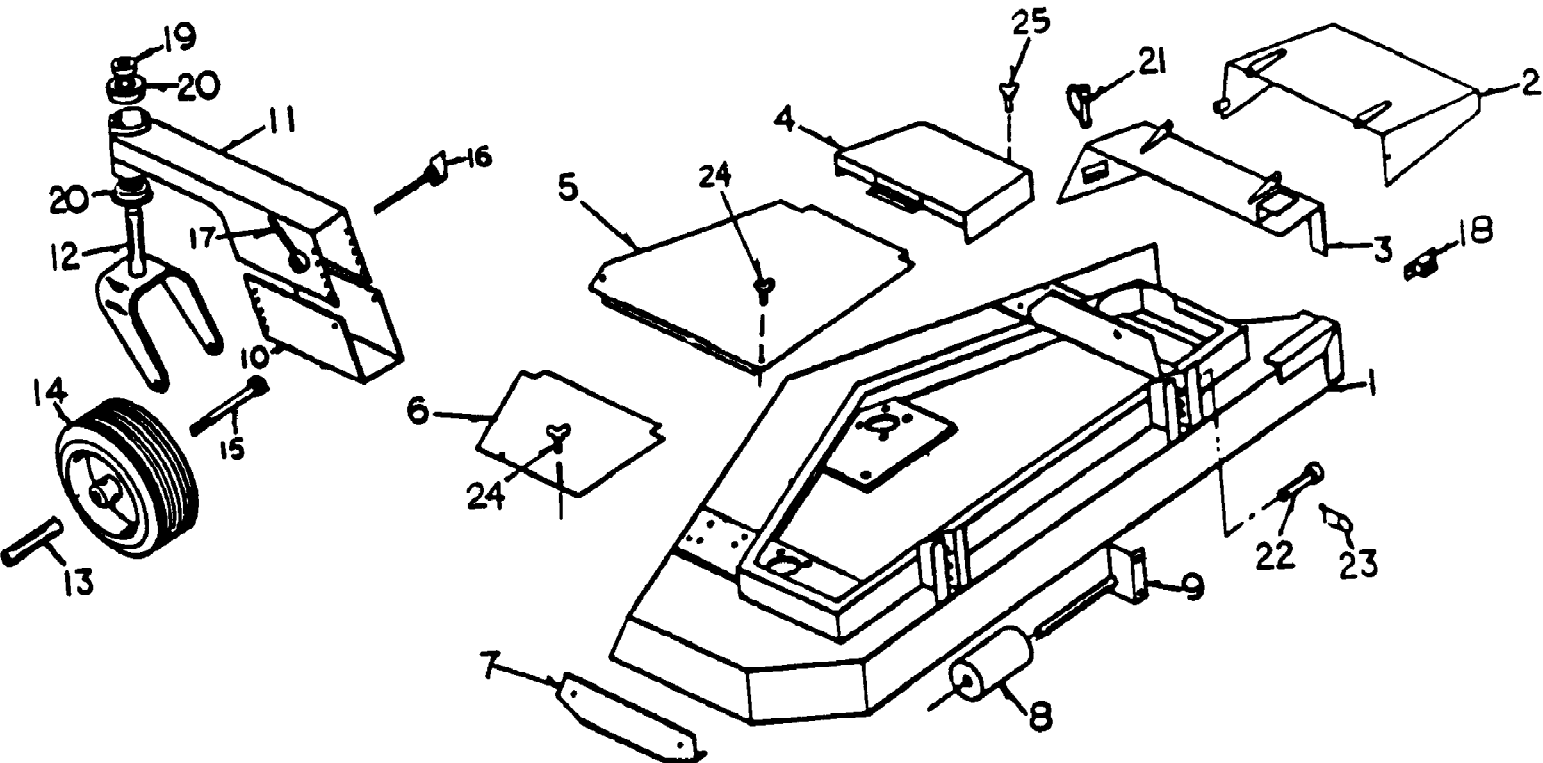

131-013-190 FR-1800 (1991)
52" Deck Parts

131-013-190 FR-1800 (1991)
52" Deck Parts

Page 8 of 51

Ref #	Part Number	Qty	S/P/F	Description
1	WD-320-0000	1		Deck, 52"
2	WD-320-0015	1		Foot Guard
3	WD-320-0016	1		Foot Guard Mount
4	WD-320-0011	1		Pulley Cover
5	WD-320-0002	1		Center Cover
6	WD-320-0001	1		Cover, LH
7	WD-320-0014	1		Shoe, LH
8	WD-900-5559	1		Anti-scalp Roller
9	WD-300-0038	1		Shaft & Bracket
10	WD-300-0044	2	S	Gauge Wheel Mount Bracket
11	WD-300-0043	2		Cauge Wheel Mount
12	WD-330-0007	2		Fork
13	WD-200-0017	2	S	Axle
14	WD-900-4004	2		Gauge Wheel Assembly
	WD-900-4006	1		Tire, 11 x 4.00-5
	WD-900-4005	1		Rim, 5"
	WD-900-3505	1	S	Bearing, Wheel Assembly
15	WD-900-6133	2	S	Axle Bolt
16	WD-900-6096	4		Wing Bolt
17	WD-900-6092	4		Handle Nut
18	WD-900-2044	1	S	10 Amp Circuit Breaker
19	WD-900-5510	2		Set Collar, 1"
20	WD-900-3501	4	S	BearIng, 1"
21	WD-900-5615	1		Fas-tatch Pin
22	WD-900-5519	2		Deck Pin
23	WD-900-5520	2		Hair Pln Cotter
24	WD-900-6043	4		Thumb Screw, 1/4-20 x 1/2"
25	WD-900-6020	1		Wing Screw, 1/4-20 x 1"