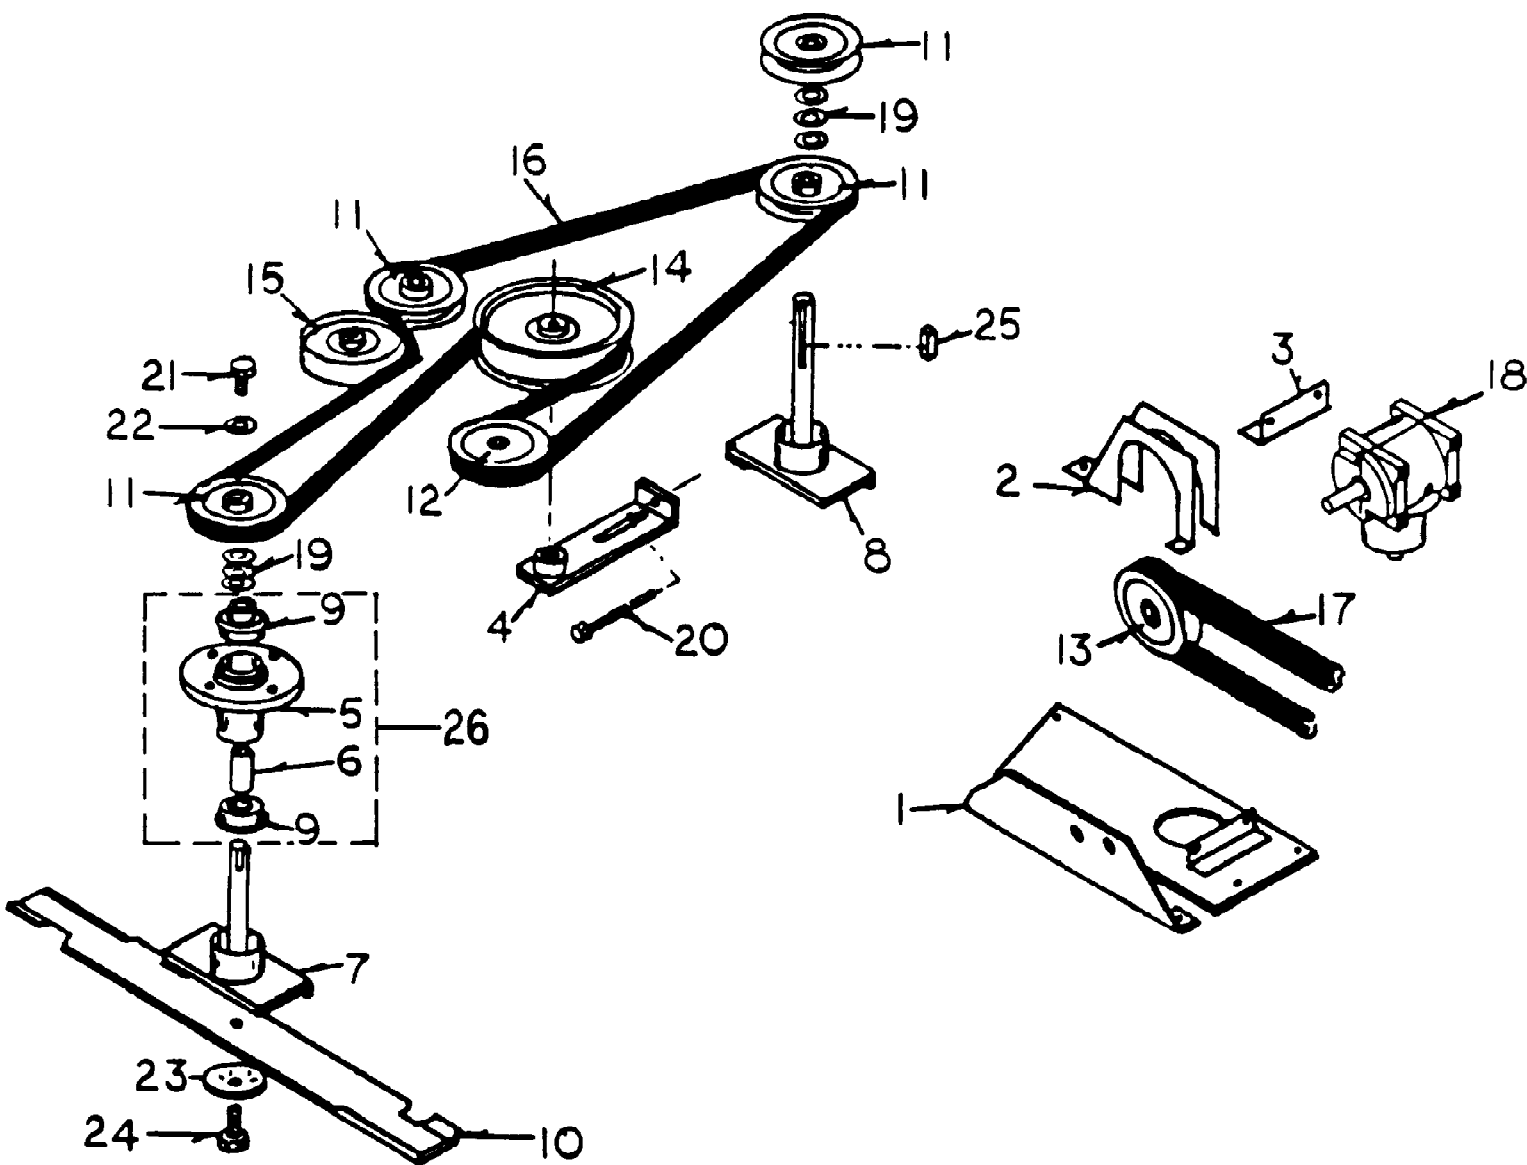

131-013-190 FR-1800 (1991)
62" Deck Drive

131-013-190 FR-1800 (1991)
62" Deck Drive

Page 13 of 51

Ref #	Part Number	Qty	S/P/F	Description
1	WD-331-0004	1		Gearbox Mount
2	WD-311-0002	1		Belt Guard (190-874-190)
	WD-330-0030	1		Belt Guard (190-877-190)
3	WD-310-0006	1		Gearbox Mount Angle
4	WD-330-0012	1		Belt Tightener
5	WD-300-0031	3	S	Splndle Housing
6	WD-300-0034	3	S	Spindle Spacer
7	WD-300-0032	2	S	Splndle Shaft
8	WD-300-0040	1	S	Spindle Shaft, Long
9	WD-900-3506	6	S	Spindle Bearing
10	WD-900-5730	3	S	Blade
11	WD-900-2512	4		Spindle Pulley
12	WD-900-2510	1		Gearbox Pulley, Output
13	WD-900-2525	1	S	Gearbox Pulley, Input (190-874-190)
	WD-900-2543	1		Gearbox Pulley, Input (190-877-190)
14	WD-900-2521	1	S	Idler Pulley, Large
15	WD-900-2522	1	S	Idler Pulley, Small
16	WD-900-3008B	1	S	Deck Belt
17	WD-900-3004	1	S	Deck Drive Belt (190-874-190)
	WD-900-3023	2	S	Deck Drive Belt (190-877-190)
18	WD-900-5842	1	S	Gearbox
19	WD-900-6002	12	S	Spacer Washer
20	WD-900-6034	1		Adjustment Bolt
21	WD-900-6073	3	S	Hex Ny-Lock Bolt, 5/16-24 x 3/4"
22	WD-300-0017	3	S	Washer, 5/16", 10GA
23	WD-900-5534	3	S	Blade Washer
24	WD-900-6080	3	S	Hex Bolt, 3/8-24 x 1 1/14"
25	WD-300-0021	6	S	Key Stock, 3/16"
26	WD-600-0001	1	S	Spindle Houging Assembly (Includes Items 5, 6 & 9)