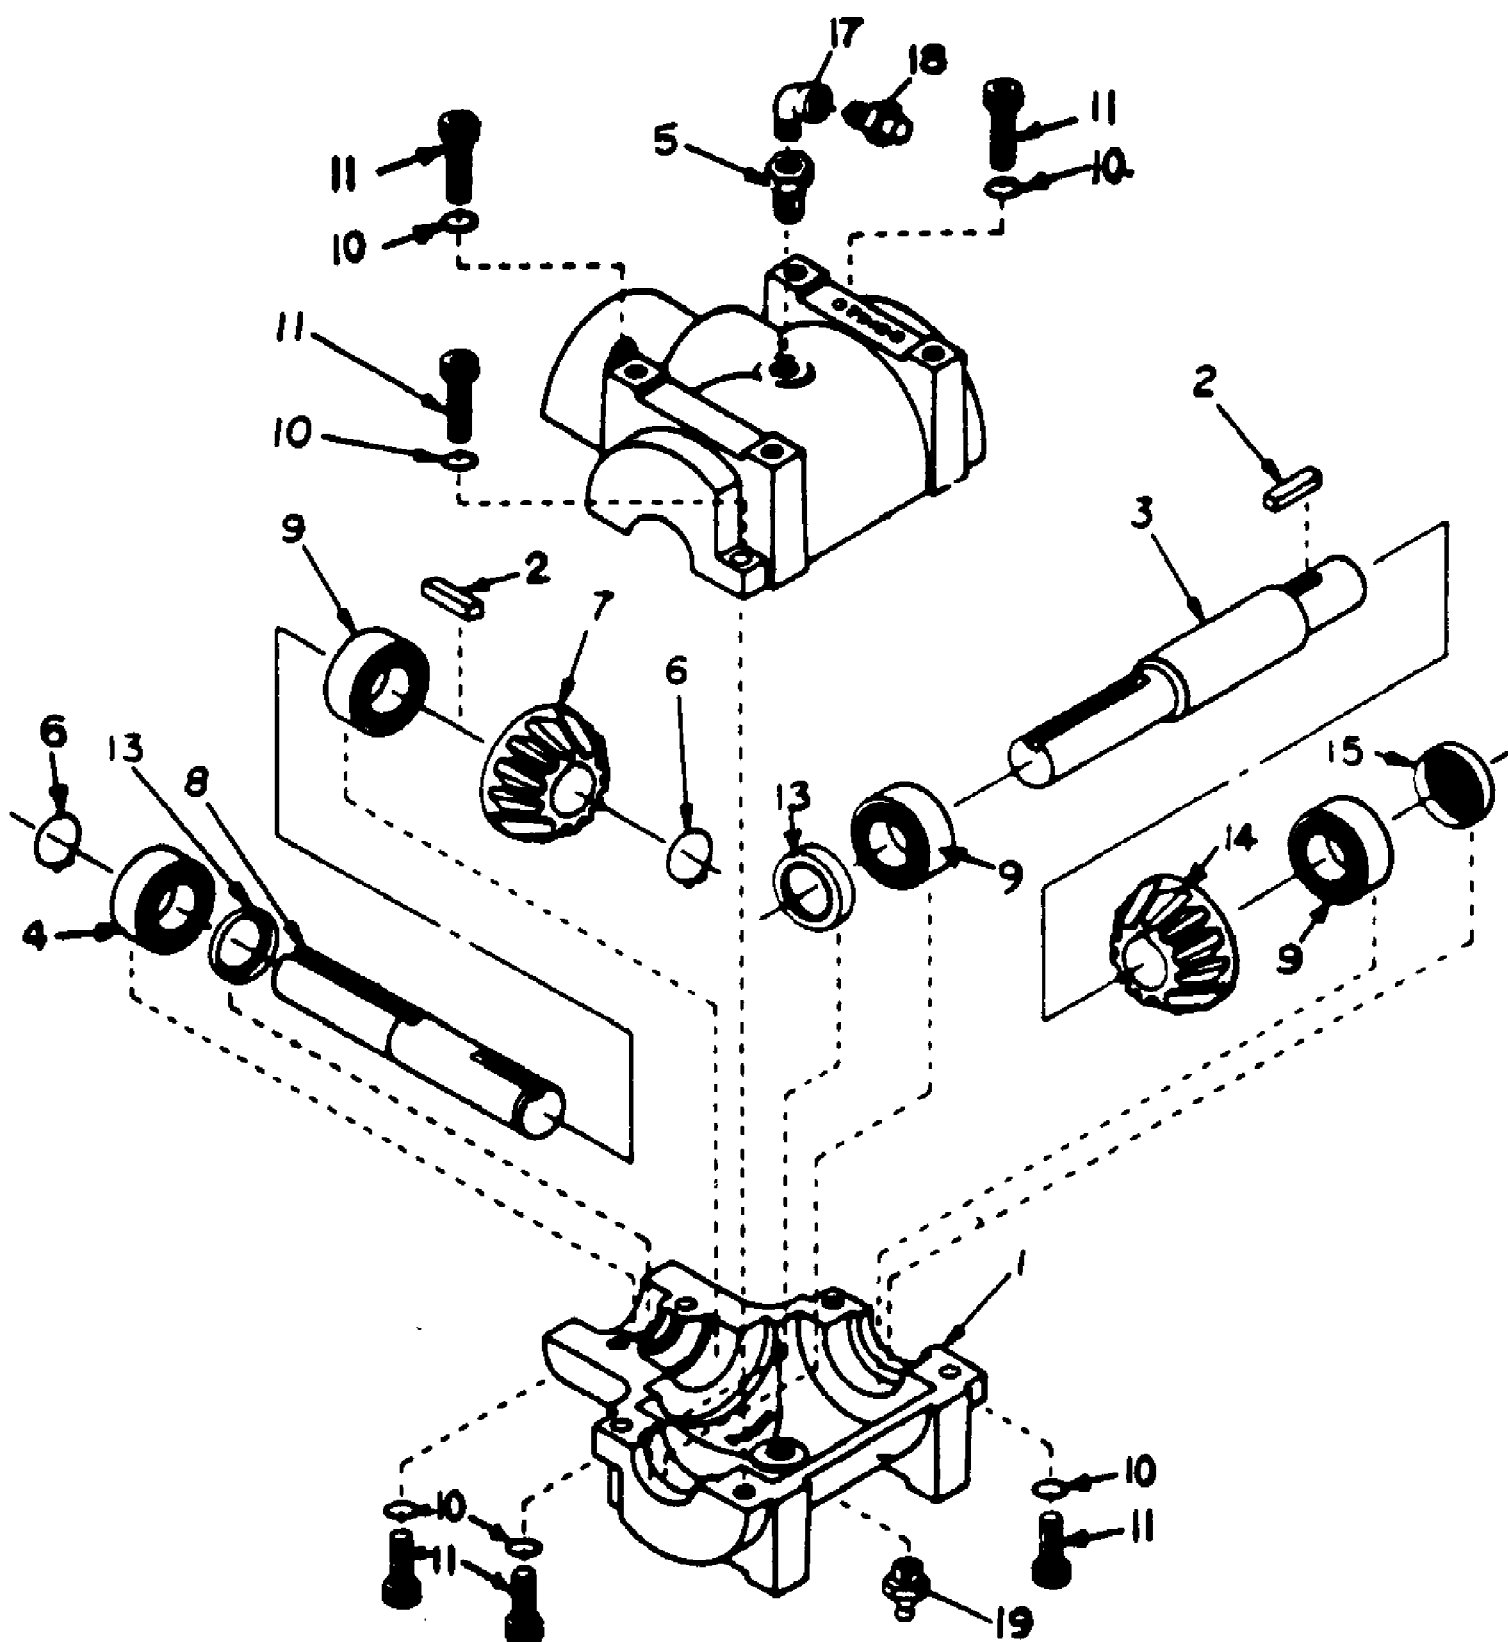

Ref #	Part Number	Qty	S/P/F	Description
1	WD-900-7036	2		Housing Half
2	WD-900-7001	2	S	Key, 3/16" x 3/16" x 1"
3	WD-900-7037	2		Shaft
4	WD-900-7008	1	S	Ball Bearing
5	WD-15001	1		Pipe Bushing 1/4" x 1/8"
6	WD-900-700S	2		Retaining Ring
7	WD-900-7038	1		Output Shaft Gear
8	WD-900-7044	1	S	Shaft
9	WD-900-7041	3	S	Ball Bearing
10	WD-900-7009	6		Lockwasher
11	WD-900-7010	6		Allenhead Capscrew
13	WD-900-7042	2	S	Seal
14	WD-900-7040	1		Input Shift Gear
15	WD-900-7043	1	S	Expansion Plug L
	WD-900-5535	1	S	Gearbox
17	WD-900-5020	1		Street Elbow, 1/8" x 90°
18	WD-900-7004	1	S	Relieve Valve
	WD-900-7053	1	S	Grease Zerk, 1/4" NPT
19	WD-999-2010	1		Grease, SHC-460