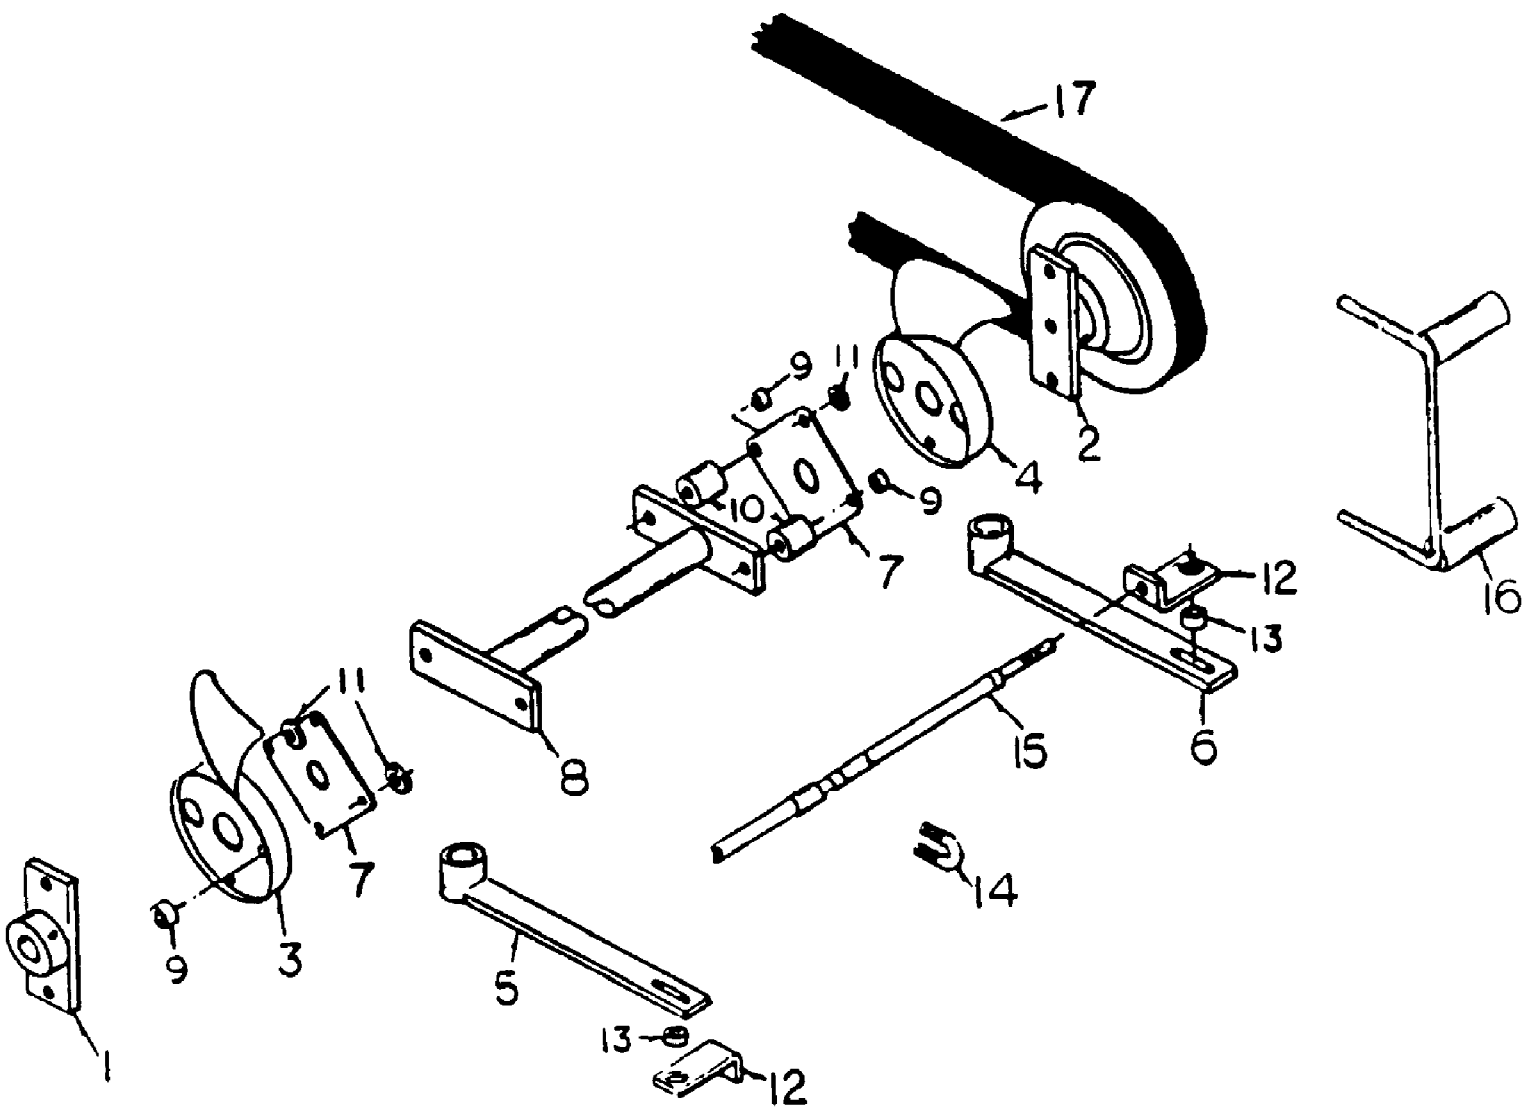

131-013-190 FR-1800 (1991)
Transmission Drive

Page 45 of 51

Ref #	Part Number	Qty	S/P/F	Description
1	WD-900-4522	1		Hub w/Drive Plate
2	WD-900-4521	1	S	Pulley w/Drive Plate
3	WD-900-4527	1	S	CCW Fan
4	WD-900-4526	1	S	CW Fan
5	WD-900-4506	1		Transmission Arm, LH
6	WD-900-4507	1		Transmission Arm, RH
7	WD-111-0021	2	S	Drive Plate
8	WD-113-0002	1		Transmisslon Cross Shaft
9	WD-111-0025	4		Bolt Spacer
10	WD-111-0022	2		Spacer
11	WD-900-6161	6		Washer, 1/4", 10 Ga.
12	WD-200-0013	4	S	Steering Cable End
13	WD-200-0014	4	S	Bushlng, Steering lever
14	WD-900-5503	4	S	Steering Cable Clamp
15	WD-900-5502	2	S	Steering Cable
16	WD-111-0002	1	S	Belt Retainer, Transmisslon
17	WD-900-3011	1	S	Belt