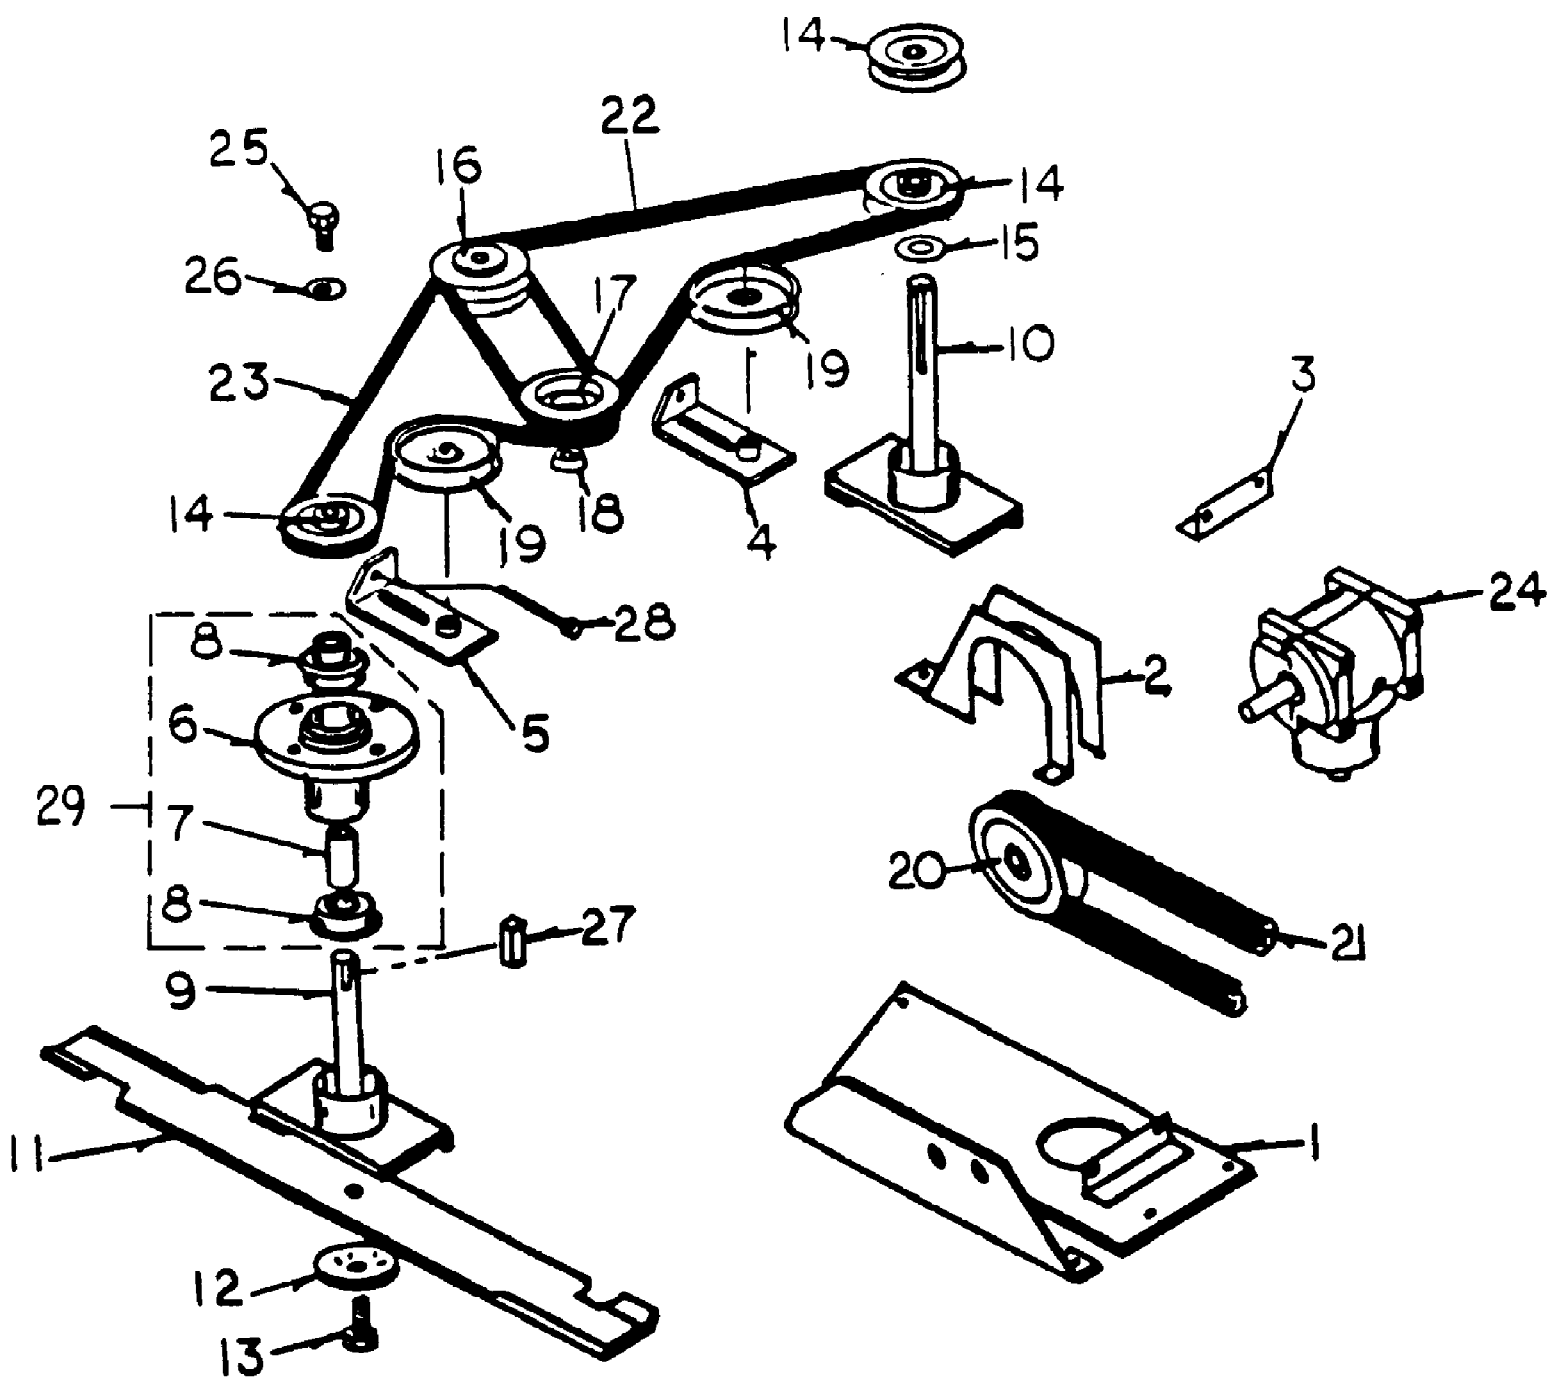

131-013-190 FR-1800 (1991)
42" Deck Drive

Page 1 of 51

131-013-190 FR-1800 (1991)
42" Deck Drive

Page 2 of 51

Ref #	Part Number	Qty	S/P/F	Description
1	WD-311-0001	1		Gearbox Mount
2	WD-311-0002	1		Belt Guard (1800)
	WD-330-0030	1		Belt Guard (2000)
3	WD-310-0006	1		Gearbox Mount Angle
4	WD-300-0029	1		Belt Tightener
5	WD-300-0030	1		Belt Tightener
6	WD-300-0025	3	S	Spindle Housing
7	WD-300-0027	3	S	Spindle Spacer
8	WD-900-3506	6	S	Spindle Bearing
9	WD-300-0026	2	S	Spindle Shaft
10	WD-300-0033	1		Spindle Shaft
11	WD-900-5531	3	S	Blade (190-872-190)
	WD-900-5530	3	S	Blade (190-875-190)
12	WD-900-5534	3	S	Blade Wagger
13	WD-900-6080	3	S	Hex Bolt, 3/8-24 x 1 1/4"
14	WD-900-2507	2	S	Spindle Pulley
15	WD-900-6002	9	S	Spacer Washer
16	WD-900-2516	1	S	Spindle Pulley, Double A
17	WD-900-2515	1		Gearbox Pulley, Output
18		1		Hub (Included w/800-2515)
19	WD-900-2518	2	S	Idler Pulley
20	WD-900-2525	1	S	Gearbox Pulley, Input (190-872-190)
	WD-900-2543	1		Gearbox Pulley, Input (190-875-190)
21	WD-900-3004	1	S	Deck Drive Belt (190-872-190)
	WD-900-3023	2	S	Deck Drive Belt (190-875-190)
22	WD-900-3006	1	S	Deck Belt
23	WD-900-3007	1	S	Deck Belt
24	WD-900-5842	1	S	Gearbox
25	WD-900-6073	3	S	Hex Ny-Lock Bolt, 5/16-14 x 3/4"
26	WD-300-0017	3	S	Washer, 5/16", 10 GA
27	WD-300-0021	6	S	Key Stock, 3/16"
28	WD-900-6034	2		Adjustment Bolt
29	WD-600-0000	1	S	Spindle Housing Assembly (Includes Items 6, 7 & 8)
	WD-900-2528	1		Spindle Pulley (190-872-190)
	WD-900-2507	1	S	Spindle Pulley (190-875-190)