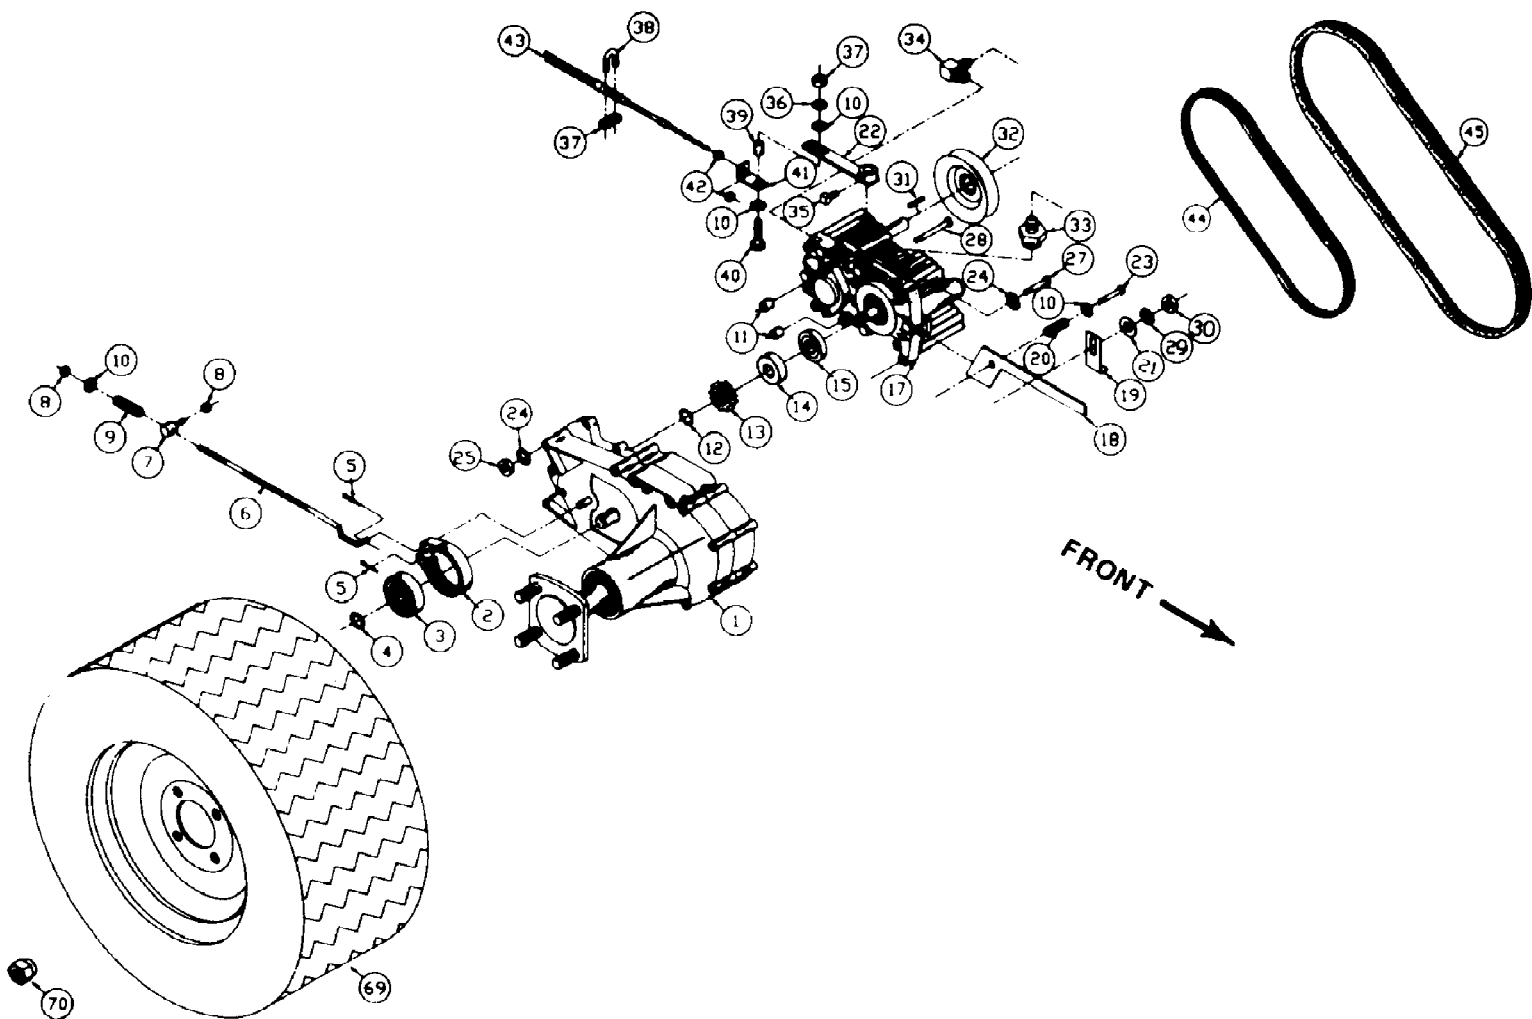

131-013-190 FR-1800 (1991)

Agri-Fab Sundstrand Drive Assembly Right Hand Drive Parts

Agri-Fab Sundstrand Drive Assembly Right Hand Drive Parts

Ref #	Part Number	Qty	S/P/F	Description
1	WD-900-8134	1		ZT Transmission
2	WD-900-7050	1		Brake Band
3	WD-900-7051	1	S	Brake Drum
4	WD-900-7052	1		Snap Ring
5	WD-900-6167	2		Cotter Pin, 1/8" x 1"
6	WD-114-0004	1		Brake Linkage Rod
7	WD-111-0014	1		Caliper Rod Collar
8	WD-900-6027	2		Elastic Stop Nut, 1/4-20
9	WD-900-5722	1		Spring
10	WD-900-6029	5		Flatwasher, 1/4"
11	WD-900-7045	2		Spacer
12	WD-900-7046	1	S	Snap Ring
13	WD-900-7047	1		Gear
14	WD-900-7048	1	S	Bearing
15	WD-900-7049	1		Spacer
17	WD-900-8132	1		Sundstrand Pump, RH
18	WD-114-0005	1		Transmission Dump Lever
19	WD-114-0001	1		Transmission Dump Lever Stop
20	WD-900-6501	1		Compression Spring, 9/16" OD x 1 3/8"
21	WD-900-6052	1		Flatwasher, 3/8"
22	WD-114-0013	1		Transmission Arm
23	WD-900-6019	1		Dump Valve Bolt
24	WD-900-6051	4		Lockwasher, 5/16"
25	WD-900-6050	2		Hex Nut, 5/16-18
27	WD-900-6061	2		Hex Bolt, 5/16-18 x 2", GRS
28	WD-900-6073	2	S	Hex Bolt, 5/16-18 x 7 1/2", GRS
29	WD-900-5840	1		Lockwasher, 3/8"
30	WD-900-8164	1		Hex Nut, 3/8-16
31	WD-900-6168	1		Key, 5 x 5 x 25mm
32	WD-900-2552	1		Pulley, 4" OD x 15mm ID
33	WD-900-8168	1		Male Tube, Male O-ring Adapter
34	WD-900-8116	1		Male Tube, 90° Male O-ring Adpt.
35	WD-900-6058	1		Squarehead Setscrew, 5/16-L8 x 1/2"
36	WD-900-6058	1		Lockwasher, 1/4"
37	WD-900-6028	3		Hex Nut, 1/4-20
38	WD-900-5503	1	S	Steering Cable Clamp
39	WD-200-0014	1	S	Steering Cable Bushing
40	WD-900-6031	1		Hex Bolt, 1/4-20 x 1", GRS
41	WD-200-0013	1	S	Steering Cable Ent
42	WD-900-6150	2		Hex Nut w/Star Washer, 10-32
43	WD-900-5819	1	S	Steering Cable, 3/16" x 58"
44	WD-900-3027	1	S	Pump Drive Belt
45	WD-900-3010	1	S	Belt
69	WD-900-4048	1		Drive Wheel Assembly
	WD-900-4042	8		Tire, 18 x 9.50
	WD-900-4040	1		Rim, 8 x 5 1/2"
70	WD-900-6138	4		Lug Nut, 1/2-20