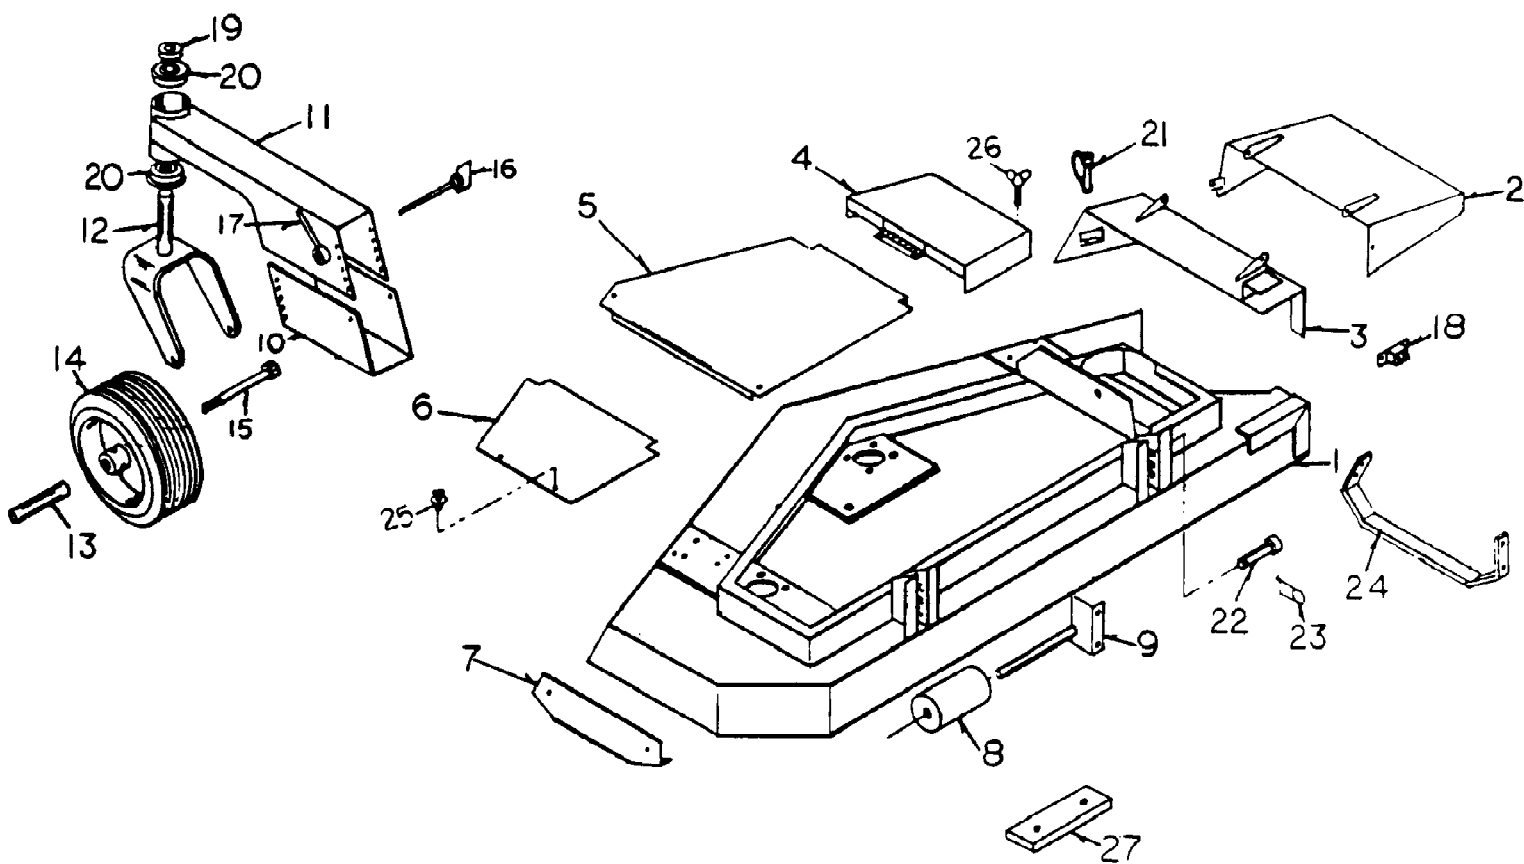

131-013-190 FR-1800 (1991)
62" Deck Parts

131-013-190 FR-1800 (1991)
62" Deck Parts

Page 15 of 51

Ref #	Part Number	Qty	S/P/F	Description
1	WD-330-0000	1	S	Deck, 62"
2	WD-330-0027	1		Foot Guard
3	WD-330-0028	1		Foot Guard Mount
4	WD-330-0025	1		Pulley Cover
5	WD-330-0002	1		Center Cover
6	WD-330-0001	1		Cover, LH
7	WD-330-0008	1	S	Shoe, LH
8	WD-900-5559	1		Anti-Scalp Roller
9	WD-300-0038	1		Shaft & Bracket
10	WD-300-0044	2	S	Gauge Wheel Mount Bracket
11	WD-300-0043	2		Gauge Wheel Mount
12	WD-330-0007	2		Fork
13	WD-200-0017	2	S	Axle
14	WD-900-4004	2		Gauge Wheel Assembly
	WD-900-4006	1		Tire, 11 x 4.00-5
	WD-900-4005	1		Rim, 5"
	WD-900-3505	1	S	Bearing, Wheel Assembly
15	WD-900-6133	2	S	Axle Bolt
16	WD-900-6096	4		Wing Bolt
17	WD-900-6092	1		Handle Nut 4
18	WD-900-2044	1	S	10 Amp Circuit Breaker
19	WD-900-5510	2		Set Collar, 1"
20	WD-900-3501	4	S	Bearing, 1"
21	WD-900-5615	1		Fag-tatch Pin
22	WD-900-5519	2		Deck Pin
23	WD-900-5520	2		Halr Pln Cotter
24	WD-330-0011	1	S	Shoe, RH
25	WD-900-6043	4		Thumb Screw, 1/4-20 x 1/2"
26	WD-900-6020	1		Wing Screw, 1/4-20 x 1"
27	WD-230-0010	3		Tall Weight, 13 Lb.